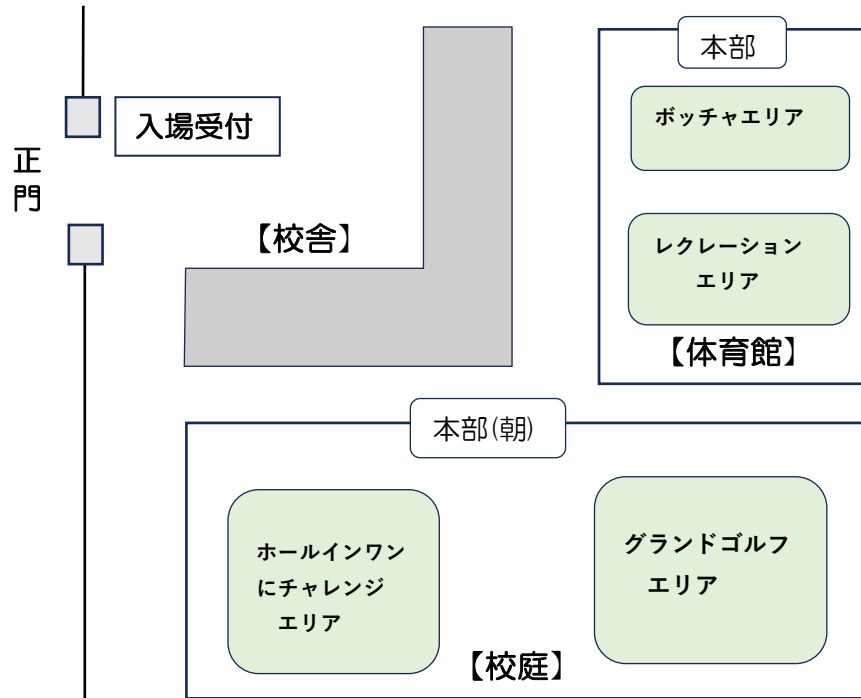

## 会場案内図

## 入場時のお願い

- ◆入場時、正門にて参加者の身元確認（氏名・連絡先）を行わせていただきます。
- ◆多摩湖町内の各自治会からの協力金で運営をしております。多摩湖町以外の町からのご参加はご遠慮いただいております。